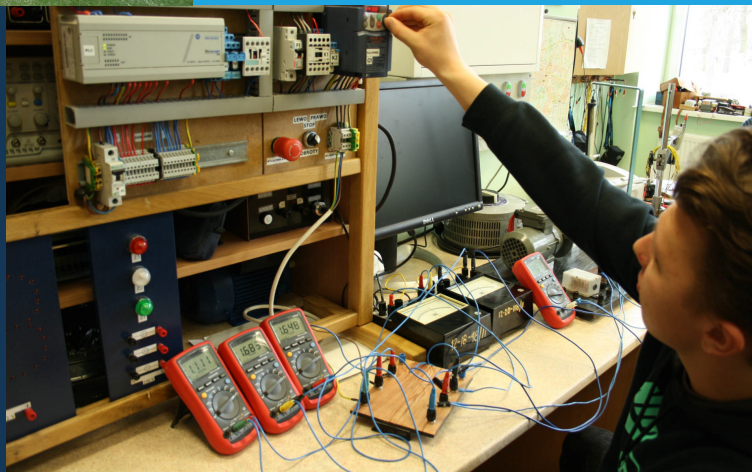

TECHNIK ELEKTRONIK

ZAJMUJE SIĘ INSTALACJĄ, MONTAŻEM, KONSERWACJĄ I NAPRAWĄ APARATURY I URZĄDZEŃ ELEKTRONICZNYCH. JEST TEŻ ODPOWIEDZIALNY ZA ORGANIZACJĘ PRACY W PLACÓWKACH BADAWCZO-ROZWOJOWYCH, ZAKŁADACH WYTWÓRCZYCH I NAPRAWCZYCH.